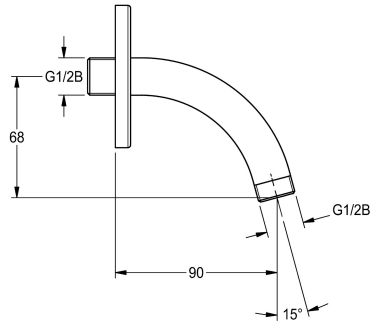

### Braccio a parete

Modell-Linie: SHOWER-ACCESSORY | ZAQUA033

Rubinerie per doccia | Soffioni doccia

#### KWC-No.

**2000100914**

Braccio a parete abbinato con flangia a parete fissa, in ottone lucido al cromo

Wall arm with fixed wall flange, polished chromium-plated brass, connections G 1/2 B on both sides, projection 85 mm.

#### Dati tecnici

Diametro mandata

DN 15

composizione della superficie

Cromo

Tipo

CANTILEVER

Tipo di connessione