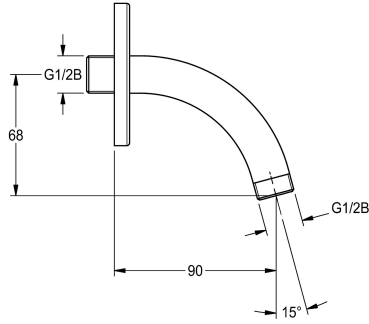

## KWC Wall arm

Modell-Linie: **SHOWER-ACCESSORY | ZAQUA033**  
Armatura natryskowa | Głowice natryskowe

#### 2000100914

Ramię ścienne ze stałym kołnierzem ściennym, mosiądz polerowany, powłoka chromowana

Wall arm with fixed wall flange, polished chromium-plated brass, connections G 1/2 B on both sides, projection 85 mm.

### Dane techniczne

Średnica nominalna

DN 15

Materiał powierzchni

Chrom

Rodzaj

CANTILEVER

Rodzaj połączenia