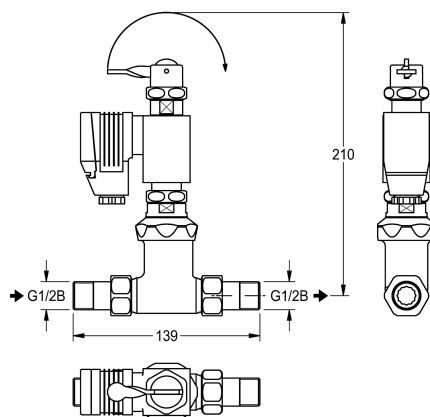

KWC

Valvola temporizzata magnetica

Modell-Linie: **SANITARY-TAPS-ACCS | ZAQUA045**
Rubinetteria di flussaggio | Accessori per flussometri

KWC-No.

2000100931
DN 15, 230 V AC

Elettrovalvola temporizzata per alimentazione a controllo elettronico,
in ottone, con leva di commutazione manuale