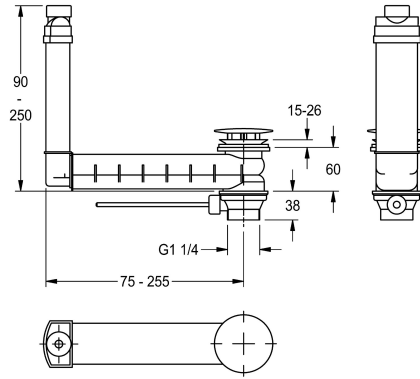

#### KWC-No.

**2000100932**

Excentrická odtoková a přepadová sada G 1 1/4 B

Excentrická odtoková a přepadová sada G 1 1/4 B