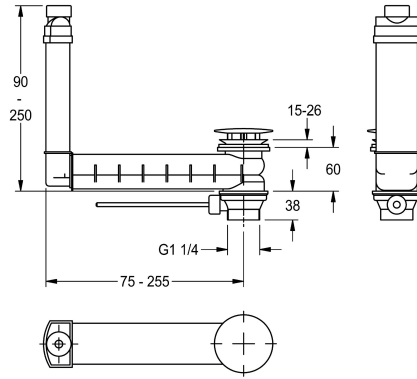

KWC Ab- und Überlaufgarnitur

Modell-Linie: RONDA | ZANMW902
Waschtische & Waschrinnen | Zubehör Waschtische

KWC-Nr.

2000100932

Exzenterab- und Überlaufgarnitur G 1 1/4 B

Ab- und Überlaufgarnitur G 1 1/4 B, mit Haube, für
Waschtischarmaturen mit Zugstangen-Ablaufgarnitur, für

Waschtische ohne Überlaufbohrung.

Technische Daten

Füllmenge

1

Mengeneinheit

Stück