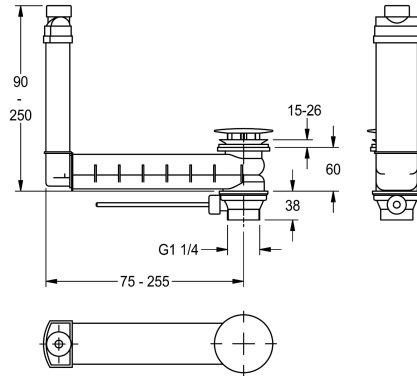

KWC Ab- und Überlaufgarnitur

Modell-Linie: RONDA | ZANMW902
Waschtische & Waschrinnen | Zubehör Waschtische

KWC-Nr.

2000100932

Exzenterab- und Überlaufgarnitur G 1 1/4 B

Ab- und Überlaufgarnitur G 1 1/4 B, mit Haube, für
Waschtischarmaturen mit Zugstangen-Ablaufgarnitur, für

Waschtische ohne Überlaufbohrung.

Technische Daten

Füllmenge

1

Mengeneinheit

Stück

teamNumber

421493