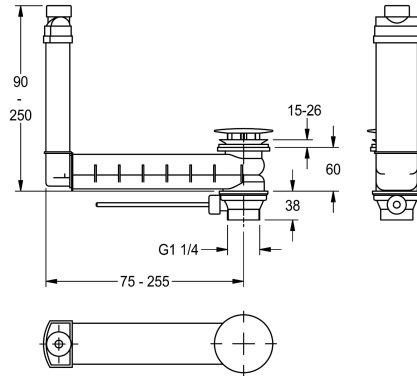

## KWC Ab- und Überlaufgarnitur

Modell-Linie: RONDA | ZANMW902  
Waschtische & Waschrinnen | Zubehör Waschtische

### KWC-Nr.

**2000100932**

Exzenterab- und Überlaufgarnitur G 1 1/4 B

Ab- und Überlaufgarnitur G 1 1/4 B, mit Haube, für  
Waschtischarmaturen mit Zugstangen-Ablaufgarnitur, für

Waschtische ohne Überlaufbohrung.

### Technische Daten

Füllmenge

1

Mengeneinheit

Stück