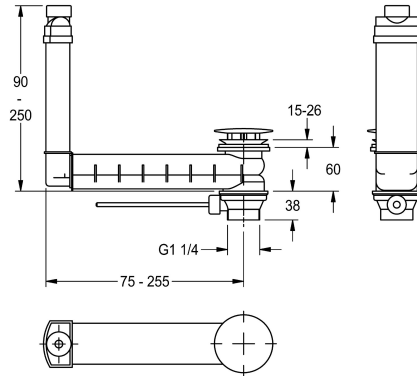

KWC

Piezas de montaje para instalación de desagüe y rebosadero

Modell-Linie: RONDA | ZANMW902

Lavabo | Accesorios de Lavabo

KWC-No.

2000100932

Piezas de montaje para instalación de excéntrica y rebosadero G 1 1/4 B

Kit de desagüe y rebosadero G 1 1/4 B, con bóveda, para griferías de lavabo con barra de tracción, para lavabos sin orificio de

rebosadero.

Datos técnicos

Cantidad

1

Cantidad de unidades de medición

Piezas