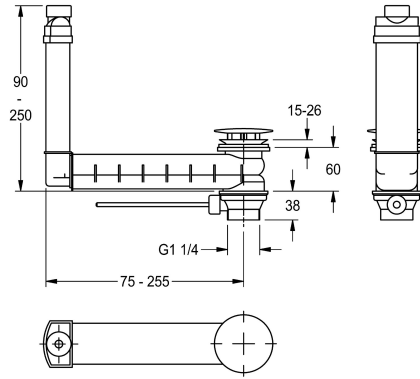

KWC

Ylivuotopohjaventtiili MIRANIT altaalle

Modell-Linie: RONDA | ZANMW902

Pesualtaat | Pesualtaiden täydentävät osat

KWC-No.

2000100932

Epäkeskopoisto- ja ylijuuksuputki osineen G 1 1/4 B

Ylivuotopohjaventtiili

Tekniset tiedot

Täyttömäärä

1

Määrä mittayksikkö

Kappaleita

lviCode

0