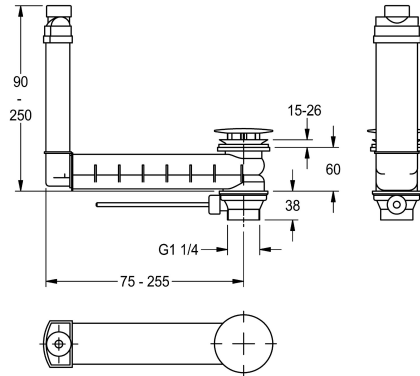

KWC

Vidage et trop-plein

Modell-Linie: RONDA | ZANMW902

Lavabos | Accessoires lavabos

KWC-No.

2000100932

Vidage et trop-plein excentrique G 1 1/4 B

Système d'évacuation DN 32 à bouchon, pour robinets colonnes avec bonde de type clic-clac, pour lavabos sans orifice de trop-

plein.

Données techniques

Unité de remplissage

1

Unité de mesure

Pièce