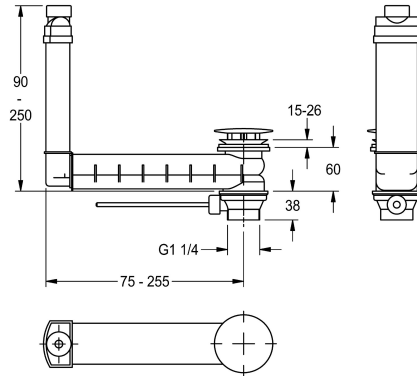

KWC

Vidage et trop-plein

Modell-Linie: RONDA | ZANMW902

Lavabos | Accessoires lavabos

KWC-No.

2000100932

Vidage et trop-plein excentrique G 1 1/4 B

Système d'évacuation DN 32 à bouchon, pour robinets colonnes avec bonde de type clic-clac, pour lavabos sans orifice de trop-

plein.

Données techniques

Unité de remplissage

1

Unité de mesure

Pièce

teamNumber

421493