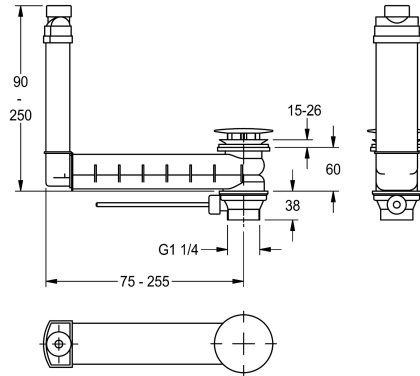

### Set troppopieno e scarico

Modell-Linie: RONDA | ZANMW902

Lavabi | Accessori per lavabi

#### KWC-No.

**2000100932**

Set piletta e troppopieno eccentrici G 1 1/4 B

Piletta di scarico con pop-up a leva (rimando non incluso) e set troppopieno DN 32, per lavabi senza foro di troppopieno.

#### Dati tecnici

Capacità

1

Quantità UOM

Pezzi

teamNumber

421493