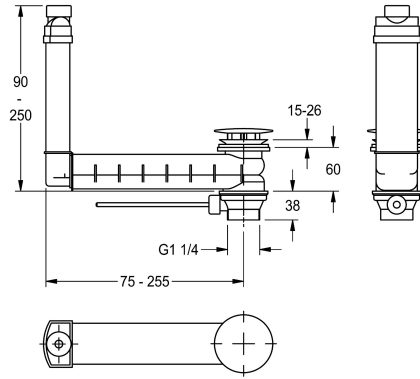

KWC

Set troppopieno e scarico

Modell-Linie: RONDA | ZANMW902

Lavabi | Accessori per lavabi

KWC-No.

2000100932

Set piletta e troppopieno eccentrici G 1 1/4 B

Piletta di scarico con pop-up a leva (rimando non incluso) e set troppopieno DN 32, per lavabi senza foro di troppopieno.

Dati tecnici

Capacità

1

Quantità UOM

Pezzi