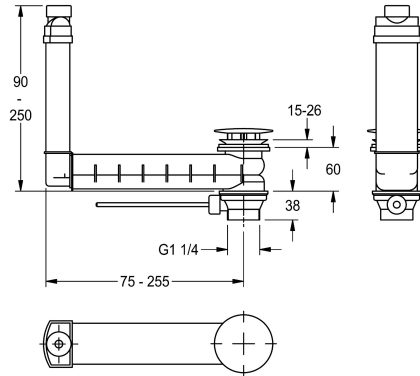

KWC

Af- en overloopset

Modell-Linie: RONDA | ZANMW902
Wastafels | Toebehoren wastafels

KWC-No.

2000100932

Excentrische af- en overloopset 1 1/4"

Afvoerplug en overloopgarnituur G 1 1/4 B met kap, voor
wastafelkranen met trekstangbediening, voor wastafels zonder

overloopgat.

Technical Data

Vulhoeveelheid

1

Hoeveelheid meeteenheid

Stuk