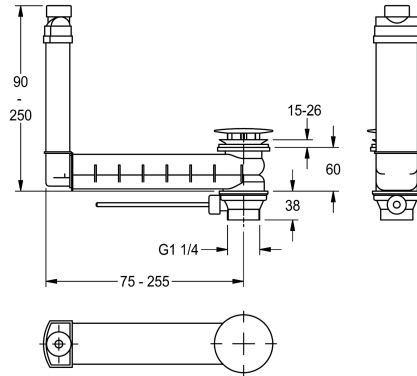

KWC

Af- en overloopset

Modell-Linie: RONDA | ZANMW902
Wastafels | Toebehoren wastafels

KWC-No.

2000100932

Excentrische af- en overloopset 1 1/4"

Afvoerplug en overloopgarnituur G 1 1/4 B met kap, voor
wastafelkranen met trekstangbediening, voor wastafels zonder

overloopgat.

Technical Data

Vulhoeveelheid

1

Hoeveelheid meeteenheid

Stuk