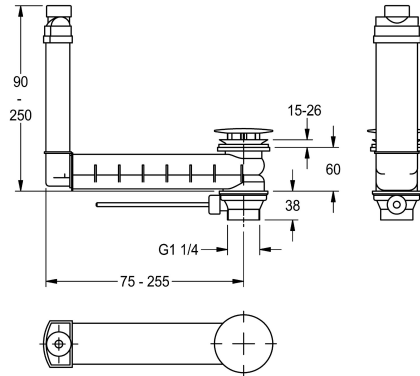

### Zestaw odpływowo-przelewowy

Modell-Linie: RONDA | ZANMW902

Umywalki | Wyposażenie dodatkowe do umywalk

#### KWC-No.

**2000100932**

Mimośrodowy zestaw odpływowo-przelewowy G 1 1/4 B

Zestaw odpływowy mimośrodowo-przelewowy G 1 1/4 B