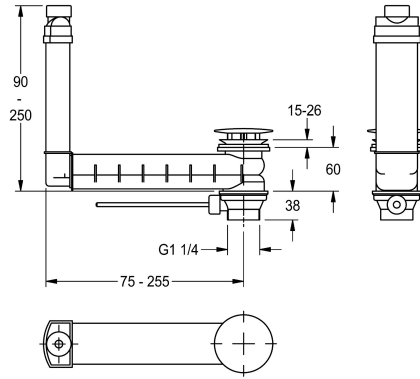

KWC

Drain and overflow set

Modell-Linie: RONDA | ZANMW902
Tvättstall | Kompletterande delar tvättstall

KWC-No.

2000100932

Eccentric drain and overflow G 1 1/4 B

Waste and overflow set DN 32, with cap, for pillar taps with pop-up waste set, for washbasins without overflow hole.

Technical Data

Fyllnads kvantitet

1

Kvantitet oundärlig

Bitar