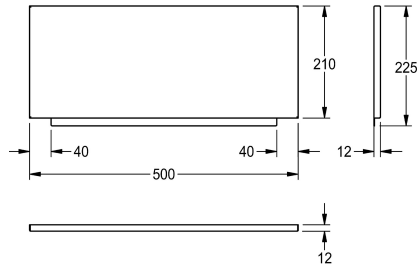

KWC SIRIUS

Zadní stěna

Modell-Linie: SIRIUS | BS304

Úklidové dřezy | Příslušenství Výlevky

KWC-No.

2000100939

Zadní stěna, rozměry 500 x 210 x 12 mm (š x v x h)

Zadní stěna z chromikové oceli, povrch hedvábně matný, tloušťka materiálu 1 mm, nasouvací. Vhodná k výlevkám BS302, BS303 a WB500GV.

Rozměry 500 x 210 x 12 mm (š x v x h)

Technické údaje

Materiál
Kód materiálu
Tloušťka materiálu
Celková hloubka
Celková výška
Celková šířka
Povrch
Způsob montáže

ušlechtilá ocel
1.4301
1 mm
12 mm
225 mm
500 mm
hedvábně matný
sevře připevnění