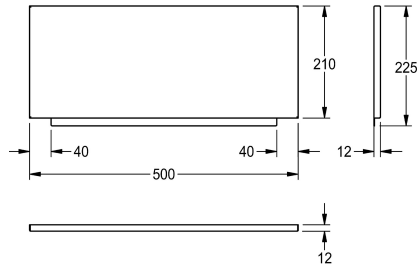

KWC SIRIUS

Dosseret

Modell-Linie: SIRIUS | BS304

Bacs de lavage, déversoirs et éviers | Accessoires

KWC-No.

2000100939

Dosseret, dimensions 500 x 210 x 12 mm (L x H x P)

Dosseret à monter sur un évier, en inox, épaisseur du matériau de 1 mm, finition satinée.

Dimensions 500 x 225 x 12 mm (L x H x P)

Données techniques

Matière
Code du matériel
Épaisseur de matière
Profondeur totale
Hauteur totale
Largeur totale
Finition de surface
Type de montage

Acier inoxydable
1.4301
1 mm
12 mm
225 mm
500 mm
Finition satinée
Montage du serre-joint