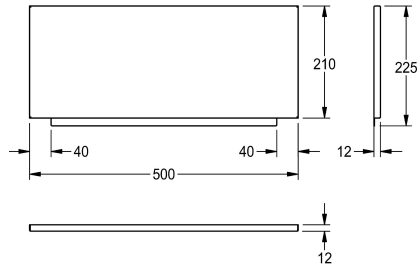

#### KWC-No.

**2000100939**

Dosseret, dimensions 500 x 210 x 12 mm (L x H x P)

Dosseret à monter sur un évier, en inox, épaisseur du matériau de 1 mm, finition satinée.

Dimensions 500 x 225 x 12 mm (L x H x P)

#### Données techniques

Matière
Code du matériel
Épaisseur de matière
Profondeur totale
Hauteur totale
Largeur totale
Finition de surface
Type de montage
teamNumber
sanitasTroeschNumber

Acier inoxydable
1.4301
1 mm
12 mm
225 mm
500 mm
Finition satinée
Montage du serre-joint
412009
7362 115