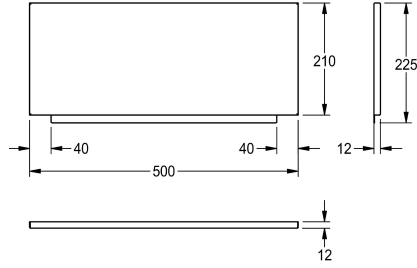

## KWC SIRIUS Pannello paraspruzzi

Modell-Linie: SIRIUS | BS304  
Vasche di lavaggio | Accessori per vasche di lavaggio

### KWC-No.

**2000100939**

Pannello paraspruzzi, dimensioni 500 x 210 x 12 mm (L x A x P)

Pannello paraspruzzi per vuotatoi e lavelli multiuso SIRIUS, acciaio inox 18/10, spessore materiale 0,9 mm, superficie satinata.

Dimensioni 500 x 225 x 12 mm (L x A x P)

### Dati tecnici

Materiale
Codice materiale
Spessore del materiale
Profondità totale
Altezza totale
Larghezza complessiva
Finitura della superficie
Tipo di montaggio
teamNumber
sanitasTroeschNumber

Acciaio inox
1.4301
1 mm
12 mm
225 mm
500 mm
Finitura satinata
Montaggio a morsetto
412009
7362 115