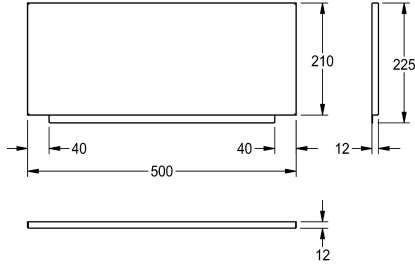

KWC SIRIUS Pannello paraspruzzi

Modell-Linie: SIRIUS | BS304
Vasche di lavaggio | Accessori per vasche di lavaggio

KWC-No.

2000100939

Pannello paraspruzzi, dimensioni 500 x 210 x 12 mm (L x A x P)

Pannello paraspruzzi per vuotatoi e lavelli multiuso SIRIUS, acciaio inox 18/10, spessore materiale 0,9 mm, superficie satinata.

Dimensioni 500 x 225 x 12 mm (L x A x P)

Dati tecnici

Materiale
Codice materiale
Spessore del materiale
Profondità totale
Altezza totale
Larghezza complessiva
Finitura della superficie
Tipo di montaggio

Acciaio inox
1.4301
1 mm
12 mm
225 mm
500 mm
Finitura satinata
Montaggio a morsetto