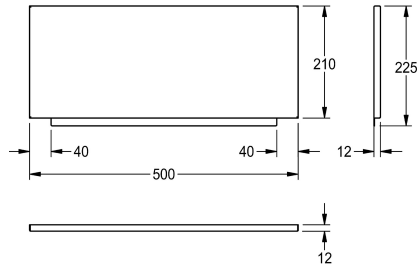

### KWC-No.

**2000100939**

Achterwand, afmetingen 500 x 210 x 12 mm (B x H x D)

Achterwand van roestvrij staal, oppervlak zijdemat, materiaaldikte 1 mm, opsteekbaar. Geschikt voor uitgietbak voor wandmontage BS302, BS303 en WB500GV, met bevestigingsklem.

Afmetingen 500 x 225 x 12 mm (B x H x D)  
Afmetingen zichtbaar 500 x 210 x 12 mm (B x H x D)  
Bevestigingsklem 420 x 15 x 1 mm (B x H x D)

### Technical Data

Materiaal	Roestvrij staal
Materiaalcode	1.4301
Materiaaldikte	1 mm
Totale diepte	12 mm
Totale hoogte	225 mm
Totale breedte	500 mm
Oppervlakafwerking	Zijdeglans
Type montage	Klemaansluiting

Materiaal	Roestvrij staal
Materiaalcode	1.4301
Materiaaldikte	1 mm
Totale diepte	12 mm
Totale hoogte	225 mm
Totale breedte	500 mm
Oppervlakafwerking	Zijdeglans
Type montage	Klemaansluiting