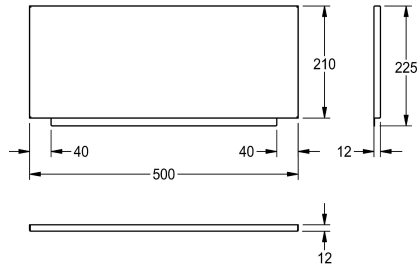

KWC SIRIUS Achterwand

Modell-Linie: SIRIUS | BS304

Wastroggen en uitgietbakken | Toebehoren uitgietbakken

KWC-No.

2000100939

Achterwand, afmetingen 500 x 210 x 12 mm (B x H x D)

Achterwand van roestvrij staal, oppervlak zijdemat, materiaaldikte 1 mm, opsteekbaar. Geschikt voor uitgietbak voor wandmontage BS302, BS303 en WB500GV, met bevestigingsklem.

Afmetingen 500 x 225 x 12 mm (B x H x D)
Afmetingen zichtbaar 500 x 210 x 12 mm (B x H x D)
Bevestigingsklem 420 x 15 x 1 mm (B x H x D)

Technical Data

Materiaal	Roestvrij staal
Materiaalcode	1.4301
Materiaaldikte	1 mm
Totale diepte	12 mm
Totale hoogte	225 mm
Totale breedte	500 mm
Oppervlakafwerking	Zijdeglans
Type montage	Klemaansluiting

Materiaal	Roestvrij staal
Materiaalcode	1.4301
Materiaaldikte	1 mm
Totale diepte	12 mm
Totale hoogte	225 mm
Totale breedte	500 mm
Oppervlakafwerking	Zijdeglans
Type montage	Klemaansluiting