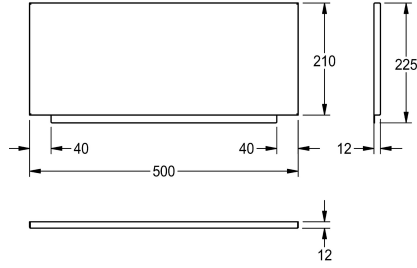

KWC SIRIUS Ścianka tylna

Modell-Linie: SIRIUS | BS304

Komory gospodarcze | Wyposażenie dodatkowe do komór gospodarczych

KWC-No.

2000100939

Ścianka tylna, wymiary 500 x 210 x 12 mm (szer. x wys. x głęb.)

Ścianka tylna, stal szlachetna, powierzchnia szlifowana matowa, grubość materiału 1 mm, nakładana. Pasuje do komór gospodarczych BS302, BS303 i WB500GV. W komplecie: zestaw montażowy.

Wymiary (szer. x wys. x głęb.): 500 x 225 x 12 mm
Powierzchnia widoczna (szer. x wys. x głęb.): 500 x 210 x 12 mm
Listwa montażowa (szer. x wys. x głęb.): 420 x 15 x 1 mm

Dane techniczne

Materiał
Kod materiałowy
Grubość materiału
Łączna głębokość
Łączna wysokość
Łączna szerokość
Wykończenie powierzchni
Rodzaj montażu

Stal szlachetna
1.4301
1 mm
12 mm
225 mm
500 mm
Matowe
Montaż na zacisk