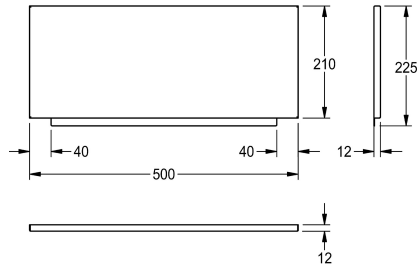

KWC SIRIUS

Rear wall

Modell-Linie: SIRIUS | BS304

Utslagsback | Kompletterande delar nytto­sänkor

KWC-No.

2000100939

Rear wall, dimensions 500 x 210 x 12 mm (W x H x D)

Splash Back for attaching to utility sink, stainless steel, material thickness 1 mm, surface satin finished.

Dimensions 500 x 225 x 12 mm (W x H x D)

Technical Data

Material
Materialkod
Material tjocklek
Övergripande djup
Total höjd
Total bredd
Ytfinish
Typ av montering

Rostfritt stål
1.4301
1 mm
12 mm
225 mm
500 mm
Satin yta
Press montering