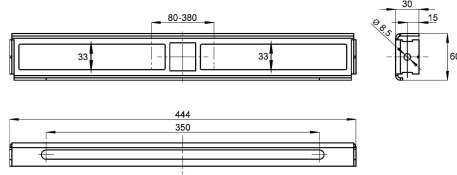

KWC AQUAFIX Bevestigingsmodule

Modell-Linie: AQUAFIX | ZCMPX152-1
Installatie-elementen | Toebehoren installatie-elementen

KWC-No.

2000100941

AQUAFIX bevestigingsmodule voor montage van opbouw wandkranen

AQUAFIX bevestigingsmodule voor montage van opbouw wandkranen in verbinding met AQUAFIX installatie-element voor wastafel, gegalvaniseerd staal, zonder wanddoorvoeren, inclusief

bevestigingsmateriaal.

Afmetingen 444 x 72 x 30 mm (B x H x D)

Technical Data

Vulhoeveelheid

1

Hoeveelheid meeteenheid

Stuk