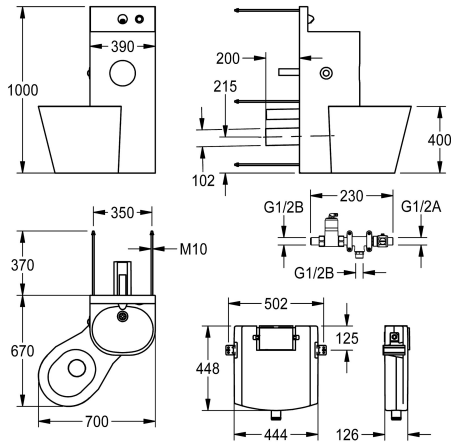

KWC HEAVY-DUTY

Kombinace WC a umyvadla

Modell-Linie: HEAVYDUTY | HDTX805L

Příslušenství Kombinace | Příslušenství Kombinace

KWC-No.

2000100953

Provedení s WC s hlubokým splachováním umístěným vlevo pod úhlem 45°

2000100954

Provedení s WC s hlubokým splachováním umístěným uprostřed, rozměry 390 x 1000 x 780 mm (š x v x h)

2000100955

Provedení s WC s hlubokým splachováním umístěným vpravo pod úhlem 45°, rozměry 700 x 1000 x 670 mm (š x v x h)

Pozice WC

levý, - á, - é

střední

pravý

WC kombinované s umyvadlem, k instalaci před servisní místností přístupné ze zadu, komponenty armatur se vzdáleným ovládním k montáži v servisní místnosti. Skryté upevnění WC kombinovaného s umyvadlem zezadu pomocí závitových tyčí. Stojan z chromikové oceli, tloušťka materiálu 2 mm, s nahoru vytaženou zadní stěnou včetně montovaného nástěnného výtoku, s beze spáry vytvarovanou, oválnou umyvadlovou mísou, s beze spáry přivařenou příhrádkou na roli toaletního papíru a přivařeným WC z chromikové oceli s hlubokým splachováním, tloušťka

materiálu 1,6 mm. Se splachovací nádrží k montáži pod omítku (9 nebo 6 l), přenos aktivací funkce prostřednictvím pneumatické hadice, vždy s jedním tlačítkovým ovládním pro umyvadlovou armaturu a splachování WC. Včetně upevňovacího materiálu.

Rozměry 700 x 1000 x 670 mm (š x v x h)
provedení s WC s hlubokým splachováním umístěným vlevo pod úhlem 45°

Technické údaje

Šířka
Přední panel
Podlahová fixační deska
Velikost přívodní trubky
Materiál
Kód materiálu
Tloušťka materiálu těla
Tloušťka materiálu WC
Velikost odtokové trubky
Celková hloubka
Celková výška
Celková šířka
Přepad
Materiál potrubí
Samouzavírací tlačný ventil
Průměr držáku toaletního papíru
Kryt konstrukce
Miska na mýdlo

390 mm
ano
Ne
DN 15
ušlechtilá ocel
1.4301
2 mm
1.5 mm
DN50#DN100
669 mm
1.000 mm
699 mm
Ne
nerezová ocel
mechanicky
153 mm
kulatý tvar
Ne