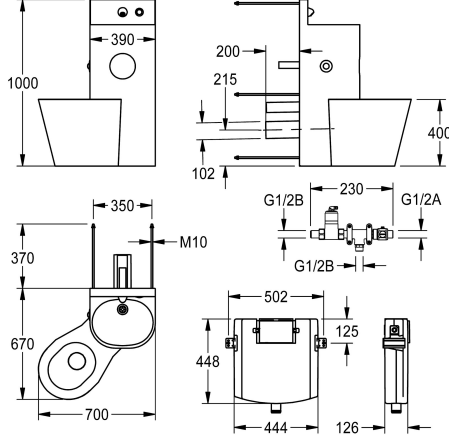

KWC HEAVY-DUTY

Combi-Unit, käynti teknisestä tilasta

Modell-Linie: HEAVYDUTY | HDTX805L

Heavy Duty | Heavy Duty

KWC-No.

2000100953

WC -istuimen sijainti: vasemmalla

2000100954

WC -istuimen sijainti: keskellä

2000100955

WC -istuimen sijainti: oikealla

ATT-WS-WCPOS

Vasen

Keskellä

Oikea

WC -pesuallas-yhdistelmä, krominikkeliterästä, sateinipinta, huolto teknisestä tilasta, etäohjatut tekniseen tilaan asennettavat hanakomponentit, kiinnitys takaa kierretangoilla. Lattialla seisova pylväs, materiaalin vahvuus 2,0 mm, ylös vedetty takanosto, juoksuputki ja käyttö painonapilla, lokero WC -paperirullalle, pesuallas vesilukolla, viemäri DN 40. WC -istuim-pesuallas-yhdistelmä, materiaalin vahvuus 1,6 mm, lattialevyllä, sijainti vasemmalla 45°, huuhtelureunus suojattu esineiden piilottamista vastaan, huuhtelu sertifioitu standardin EN 997

mukaisesti, viemäri takana vaakasuorassa DN 100. Asennetaan tekniseen tilaan: itsesulkeutuva sulkuventtiili kauko-ohjaimella, esisekoitetun lämpimän veden tai kylmän veden liitäntää varten, sulkeutuu automaattisesti ja takaiskutta. Asennetaan tekniseen tilaan: huuhtelusäiliö, kondenssieristetty, yksi huuhtelumäärä (9 tai 6 l). Mukana kiinnitysmateriaalit.

Mitat 700 x 1000 x 670 mm (L x K x S)

Tekniset tiedot

ATT-WS-BODYW

390 mm

ATT-WS-FACCESSPANEL

Kyllä

ATT-WS-FLOORFIXPLAT

Ei

Sisääntuloaukon koko

DN 15

Materiaali

Ruostumaton teräs

Rst teräslaji

1.4301

ATT-WS-MATTHICKBODY

2 mm

ATT-WS-MATTHICKWC

1.5 mm

Ulostuloaukon halkaisija

DN50#DN100

Kokonaissyvyys

669 mm

Kokonaiskorkeus

1,000 mm

Kokonaisleveys

699 mm

Ylijuoksu

Ei

ATT-WS-PIPEMAT

Ruostumaton teräs

ATT-WS-PUSHBUTTONSC

Mekaaninen

ATT-WS-RHOLDDIA

153 mm

ATT-WS-SHROUDESIGN

ROUND-SHAPE

Soap dish

Ei

ATT-WS-SPOUTL

83 mm

Pinnan viimeistely

Sateinipintainen