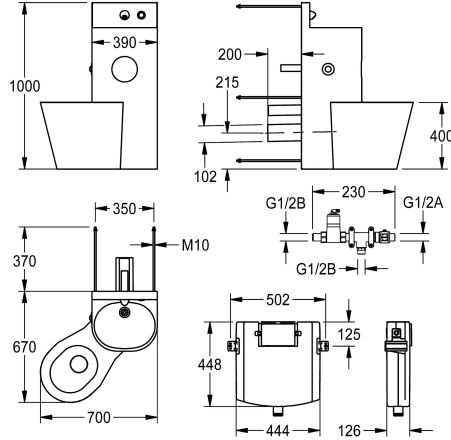

KWC HEAVY-DUTY Monoblocco retroparete

Modell-Linie: HEAVYDUTY | HDTX805L
Heavy Duty | Monoblocchi carcere

KWC-No.

2000100953

Versione con vaso WC a sinistra a 45°

2000100954

Versione con vaso WC centrale, dimensioni 390 x 1000 x 780 mm (L x A x P)

2000100955

Versione con vaso WC 45° a destra, dimensioni 700 x 1000 x 670 mm (L x A x P)

Posizione del vaso wc

Sinistro

In mezzo

Destro /destra

Monoblocco wc-lavabo in acciaio inox, finitura satinata, per fissaggio da retroparete tramite tiranti, componenti della rubinetteria nel locale tecnico. Colonna lavabo spessore 2 mm, con alzatina contenente pulsante del rubinetto temporizzato e bocca di erogazione, portarotolo a nicchia, vasca di lavaggio sagomata senza giunture, con sifone DN 40. Vaso wc spessore 1,6 mm; bordo di risciacquo protetto contro l'occultamento di oggetti, con pulsante

Dimensioni 700 x 1000 x 670 mm (L x A x P)
Posizione WC a sinistra

Dati tecnici

Larghezza corpo

390 mm

Pannello di accesso anteriore

Si

Fissaggio a pavimento per piatto

No

Diametro del portarotoli

153 mm

Forma arrotondata

Forma rotonda

Porta sapone

No

Lunghezza bocca

83 mm