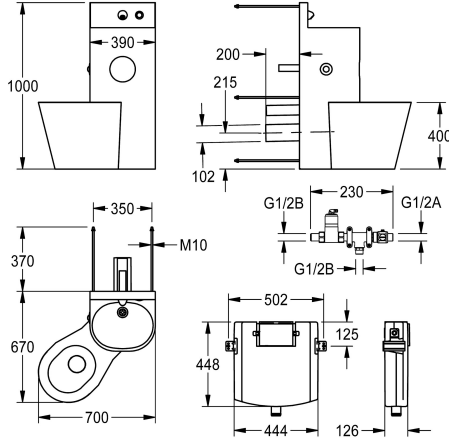

KWC HEAVY-DUTY WC-wastafelcombinatie

Modell-Linie: HEAVYDUTY | HDTX805L
Heavy Duty | WC-wastafelcombinaties

KWC-No.

2000100953

Uitvoering met links 45° geplaatste diepspoeltoilet

2000100954

Uitvoering met in het midden geplaatste diepspoeltoilet, afmetingen 390 x 1000 x 780 mm (B x H x D)

2000100955

Uitvoering met rechts 45° geplaatste diepspoeltoilet, afmetingen 700 x 1000 x 670 mm (B x H x D)

Toilet positie

Links

Midden

Rechts

WC-wastafelcombinatie van roestvrij staal, oppervlak zijdemat, voor opstelling tegen aan achterzijde toegankelijke technische ruimte, met op afstand bediende beslagonderdelen, voor montage in technische ruimte, bevestiging aan achterzijde met draadstangen. Sokkel, materiaaldikte 2 mm, met hoog opstaand achterpaneel en drukknopbediening, met naadloos ingelaste toiletroloping en naadloos ingegoten wasbak, met sifon, afvoer DN 40. Diepspoeltoilet, materiaaldikte 1,6 mm, schort over gehele bodemlengte, rangschikking links 45°, spoelrand beschermd tegen

Afmetingen totaal 700 x 1000 x 670 mm (B x H x D)
Toilet links

Technical Data

Breedte omkasting

390 mm

Servicepaneel

Ja

Vloerbevestigingsplaat

Neen

Toiletrol diameter

153 mm

Schortdesign

Ronde vorm

Zeepschaaltje

Neen

Lengte uitloop

83 mm