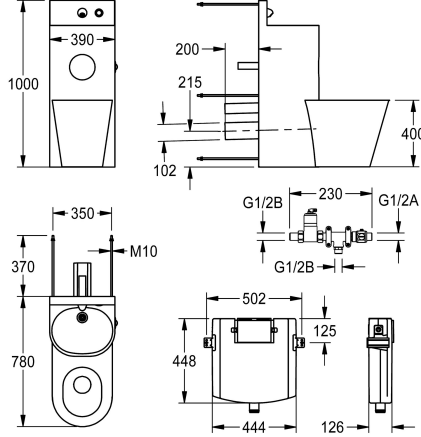

KWC HEAVY-DUTY

Kombinace WC a umyvadla

Modell-Linie: HEAVYDUTY | HDTX805M

Příslušenství Kombinace | Příslušenství Kombinace

KWC-No.

2000100953

Provedení s WC s hlubokým splachováním umístěným vlevo pod úhlem 45°

2000100954

Provedení s WC s hlubokým splachováním umístěným uprostřed, rozměry 390 x 1000 x 780 mm (š x v x h)

2000100955

Provedení s WC s hlubokým splachováním umístěným vpravo pod úhlem 45°, rozměry 700 x 1000 x 670 mm (š x v x h)

Pozice WC

levý, - á, -é

střední

pravý

Kombinace WC a umyvadla, z chromikové oceli, povrch hedvábně matný, k instalaci před servisní místností, komponenty armatur se vzdáleným ovládním k montáži v servisní místnosti, upevnění zezadu pomocí závitových tyčí. Stojan, tloušťka materiálu 2 mm, s nahoru vytaženou zadní stěnou včetně nástěnného ventilu a ovládním tlačítkem, s beze spár vevtařeným otvorem na roli toaletního papíru a s beze spár vytvarovaným umyvadlem, se sifonem, odtok DN 40. WC s hlubokým splachováním, tloušťka materiálu 1,6 mm, s opláštěním až na zem, umístění uprostřed 90°, splachovací okraj chráněný proti ukryvání předmětů, splachování

certifikováno podle EN 997, odpad vzadu vodorovný DN 100. Samouzavírací průtokový ventil se vzdáleným ovládním, k připojení na předmíchanou teplou nebo studenou vodu, uzavírající samočinně a bez zpětného rázu. Podomítková splachovací nádrž, izolovaná proti kondenzaci vody, s jednomnožstevní technikou splachování (9 nebo 6 l). Včetně upevňovacího materiálu.

Celkové rozměry 390 x 1000 x 780 mm (š x v x h)
Poloha WC uprostřed

Technické údaje

Šířka
Přední panel
Podlahová fixační deska
Velikost přívodní trubky
Materiál
Kód materiálu
Tloušťka materiálu těla
Tloušťka materiálu WC
Velikost odtokové trubky
Celková hloubka
Celková výška
Celková šířka
Přepad
Materiál potrubí
Samouzavírací tlačný ventil
Průměr držáku toaletního papíru
Kryt konstrukce

390 mm
ano
Ne
DN 15
ušlechtilá ocel
1.4301
2 mm
1.5 mm
DN50#DN100
775 mm
1.000 mm
390 mm
Ne
nerezová ocel
mechanicky
153 mm
kulatý tvar