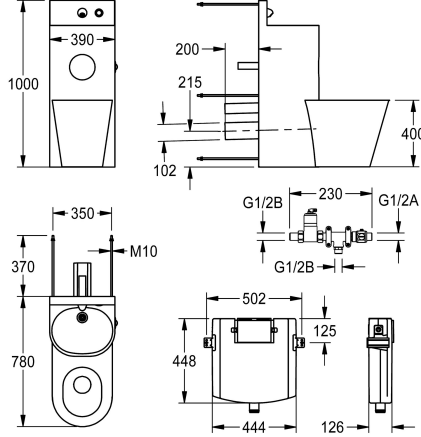

KWC HEAVY-DUTY

Combi-Unit, käynti teknisestä tilasta

Modell-Linie: HEAVYDUTY | HDTX805M

Heavy Duty | Heavy Duty

KWC-No.

2000100953

WC -istuimen sijainti: vasemmalla

2000100954

WC -istuimen sijainti: keskellä

2000100955

WC -istuimen sijainti: oikealla

ATT-WS-WCPOS

Vasen

Keskellä

Oikea

WC -pesuallasyhdistelmä, krominikkeliterästä, satiini-pinta, huolto teknisestä tilasta, etäohjatut tekniseen tilaan asennettavat hanakomponentit, kiinnitys takaa kierretangoilla. Lattialla seisova pylväs, materiaalin vahvuus 2,0 mm, ylös vedetty takanosto, juoksuputki ja käyttö-painonapilla, lokero WC -paperirullalle, pesuallas vesilukolla, viemäri DN 40. WC -istuim-pesuallasyhdistelmä, materiaalin vahvuus 1,6 mm, lattialevyllä, sijainti vasemmalla 45°, huuhtelureunus suojattu esineiden piilottamista vastaan, huuhtelu sertifioitu standardin EN 997

mukaisesti, viemäri takana vaakasuorassa DN 100. Asennetaan tekniseen tilaan: itsesuilkeutuva sulkuventtiili kauko-ohjaimella, esisekoitetun lämpimän veden tai kylmän veden liitäntää varten, sulkeutuu automaattisesti ja takaiskutta. Asennetaan tekniseen tilaan: huuhtelusäiliö, kondenssieristetty, yksi huuhtelumäärä (9 tai 6 l). Mukana kiinnitysmateriaalit.

Mitat 390 x 1000 x 780 mm (L x K x S)

Tekniset tiedot

ATT-WS-BODYW

390 mm

ATT-WS-FACCESSPANEL

Kyllä

ATT-WS-FLOORFIXPLAT

Ei

Sisääntuloaukon koko

DN 15

Materiaali

Ruostumaton teräs

Rst teräslaji

1.4301

ATT-WS-MATTHICKBODY

2 mm

ATT-WS-MATTHICKWC

1.5 mm

Ulostuloaukon halkaisija

DN50#DN100

Kokonaissyvyys

775 mm

Kokonaiskorkeus

1,000 mm

Kokonaisleveys

390 mm

Ylijuoksu

Ei

ATT-WS-PIPEMAT

Ruostumaton teräs

ATT-WS-PUSHBUTTONSC

Mekaaninen

ATT-WS-RHOLDDIA

153 mm

ATT-WS-SHROUDESIGN

ROUND-SHAPE

Soap dish

Ei

ATT-WS-SPOUTL

83 mm

Pinnan viimeistely

Satiini-pintainen