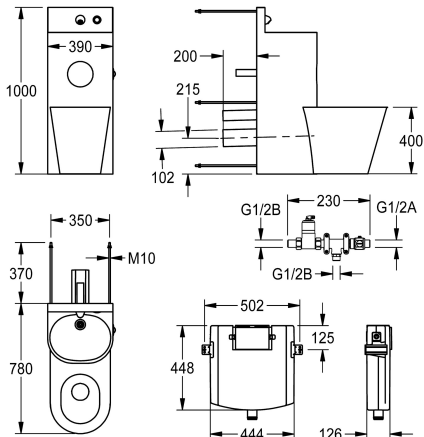

KWC HEAVY-DUTY Monoblocco WC-lavabo

Modell-Linie: HEAVYDUTY | HDTX805M
Heavy Duty | Monoblocchi carcere

KWC-No.

2000100953

Versione con vaso WC a sinistra a 45°

2000100954

Versione con vaso WC centrale,
dimensioni 390 x 1000 x 780 mm (L x A x P)

2000100955

Versione con vaso WC 45° a destra,
dimensioni 700 x 1000 x 670 mm (L x A x P)

Posizione del vaso wc

Sinistro

In mezzo

Destro/destra

Monoblocco WC-lavabo. In acciaio inox 18/10, spessore acciaio inox del monoblocco: 2 mm, spessore acciaio inox del WC: 1,6 mm. Saldato senza giunture, viti non visibili, manutenzione tramite vano tecnico sul retro, porta rotolo integrato a nicchia, rubinetto a chiusura automatica per acqua fredda o miscelata, cassetta di scarico con

Acciaio inox

Codice materiale

1.4301

Spessore del materiale - corpo

2 mm

Spessore del materiale - wc

1.5 mm

Dimensione scarico

DN 50 / DN 100

Profondità totale

775 mm

Altezza totale

1.000 mm

Larghezza complessiva

390 mm

Troppo pieno