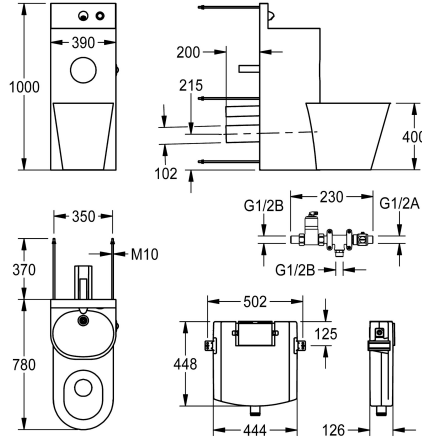

KWC HEAVY-DUTY WC-wastafelcombinatie

Modell-Linie: HEAVYDUTY | HDTX805M
Heavy Duty | WC-wastafelcombinaties

KWC-No.

2000100953

Uitvoering met links 45° geplaatste diepspoeltoilet

2000100954

Uitvoering met in het midden geplaatste diepspoeltoilet, afmetingen 390 x 1000 x 780 mm (B x H x D)

2000100955

Uitvoering met rechts 45° geplaatste diepspoeltoilet, afmetingen 700 x 1000 x 670 mm (B x H x D)

Toilet positie

Links

Midden

Rechts

WC-wastafelcombinatie van roestvrij staal, mat, voor opstelling voor een aan achterzijde toegankelijke technische ruimte, met op afstand bediende beslagonderdelen, voor montage in technische ruimte, bevestiging aan achterzijde met draadstangen. Sokkel, materiaaldikte 2 mm, met hoog opstaand achterpaneel inclusief wandstopcontact en drukknopbediening, met naadloos ingelaste toiletroloping en voegloos ingegoten wasbak, met sifon, afvoer DN 40. WC met grondige spoeling, materiaaldikte 1,6 mm, zijafscherming over gehele bodemplengte, rangschikking midden 90°, spoelrand beschermd tegen verbergen van voorwerpen,

Afmetingen 390 x 1000 x 780 mm (B x H x D)
Stand van de WC midden

Technical Data

Breedte omkasting

390 mm

Servicepaneel

Ja

Vloerbevestigingsplaat

Neen

Toiletrol diameter

153 mm

Schortdesign

Ronde vorm

Zeepschaaltje

Neen

KWC HEAVY-DUTY WC-wastafelcombinatie

Modell-Linie: HEAVYDUTY | HDTX805M
Heavy Duty | WC-wastafelcombinaties