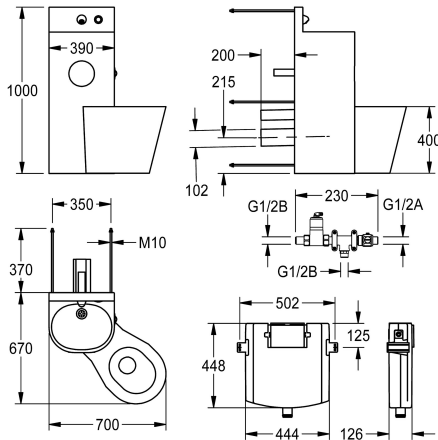

KWC HEAVY-DUTY

Kombinace WC a umyvadla

Modell-Linie: HEAVYDUTY | HDTX805R

Příslušenství Kombinace | Příslušenství Kombinace

KWC-No.

2000100953

Provedení s WC s hlubokým splachováním umístěným vlevo pod úhlem 45°

2000100954

Provedení s WC s hlubokým splachováním umístěným uprostřed, rozměry 390 x 1000 x 780 mm (š x v x h)

2000100955

Provedení s WC s hlubokým splachováním umístěným vpravo pod úhlem 45°, rozměry 700 x 1000 x 670 mm (š x v x h)

Pozice WC

levý, - á, -é

střední

pravý

Kombinace WC a umyvadla, z chromikové oceli, povrch hedvábně matný, k instalaci před servisní místností, komponenty armatur se vzdáleným ovládním k montáži v servisní místnosti, upevnění zezadu pomocí závitových tyčí. Stojan, tloušťka materiálu 2 mm, s nahoru vytaženou zadní stěnou včetně nástěnného ventilu a ovládním tlačítkem, s beze spár vevářeným otvorem na roli toaletního papíru a s beze spár vytvarovaným umyvadlem, se sifonem, odtok DN 40. WC s hlubokým splachováním, tloušťka materiálu 1,6 mm, s opláštěním až na zem, umístění vpravo pod úhlem 45°, splachovací okraj chráněný proti ukryvání předmětů,

splachování certifikováno podle EN 997, odpad vzadu vodorovný DN 100. Samouzavírací průtokový ventil se vzdáleným ovládním, k připojení na předmíchanou teplou nebo studenou vodu, uzavírací samočinně a bez zpětného rázu. Podomítková splachovací nádrž, izolovaná proti kondenzaci vody, s jednomnožstevní technikou splachování (9 nebo 6 l). Včetně upevňovacího materiálu.

Celkové rozměry 700 x 1000 x 670 mm (š x v x h)

Poloha WC vpravo

Technické údaje

Šířka	390 mm
Přední panel	ano
Podlahová fixační deska	Ne
Velikost přívodní trubky	DN 15
Materiál	ušlechtilá ocel
Kód materiálu	1.4301
Tloušťka materiálu těla	2 mm
Tloušťka materiálu WC	1,5 mm
Velikost odtokové trubky	DN50#DN100
Celková hloubka	669 mm
Celková výška	1.000 mm
Celková šířka	699 mm
Přepad	Ne
Materiál potrubí	nerezová ocel
Samouzavírací tlačný ventil	mechanicky
Průměr držáku toaletního papíru	153 mm
Kryt konstrukce	kulatý tvar