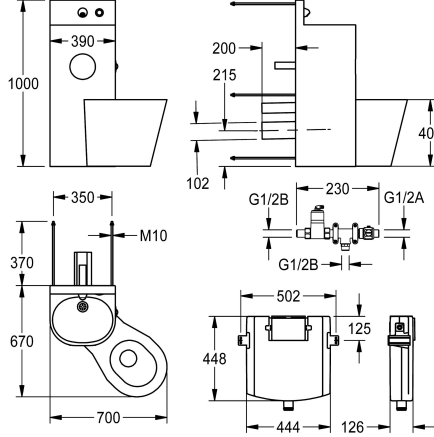

KWC HEAVY-DUTY

Combi-Unit, käynti teknisestä tilasta

Modell-Linie: HEAVYDUTY | HDTX805R

Heavy Duty | Heavy Duty

KWC-No.

2000100953

WC -istuimen sijainti: vasemmalla

2000100954

WC -istuimen sijainti: keskellä

2000100955

WC -istuimen sijainti: oikealla

ATT-WS-WCPOS

Vasen

Keskellä

Oikea

WC -pesuallas yhdistelmä, krominikkeliterästä, sateinipinta, huolto teknisestä tilasta, etäohjatut tekniseen tilaan asennettavat hanakomponentit, kiinnitys takaa kierretangoilla. Lattialla seisova pylväs, materiaalin vahvuus 2,0 mm, ylös vedetty takanosto, juoksuputki ja käyttö painonapilla, lokero WC -paperirullalle, pesuallas vesilukolla, viemäri DN 40. WC -istuim-pesuallas yhdistelmä, materiaalin vahvuus 1,6 mm, lattialevyllä, sijainti vasemmalla 45°, huuhtelureunus suojattu esineiden piilottamista vastaan, huuhtelu sertifioitu standardin EN 997

mukaisesti, viemäri takana vaakasuorassa DN 100. Asennetaan tekniseen tilaan: itsesuilkeutuva sulkuventtiili kauko-ohjaimella, esisekoitetun lämpimän veden tai kylmän veden liitäntää varten, sulkeutuu automaattisesti ja takaiskutta. Asennetaan tekniseen tilaan: huuhtelusäiliö, kondenssieristetty, yksi huuhtelumäärä (9 tai 6 l). Mukana kiinnitysmateriaalit.

Mitat 700 x 1000 x 670 mm (L x K x S)

Tekniset tiedot

ATT-WS-BODYW

390 mm

ATT-WS-FACCESSPANEL

Kyllä

ATT-WS-FLOORFIXPLAT

Ei

Sisääntuloaukon koko

DN 15

Materiaali

Ruostumaton teräs

Rst teräslaji

1.4301

ATT-WS-MATTHICKBODY

2 mm

ATT-WS-MATTHICKWC

1.5 mm

Ulostuloaukon halkaisija

DN50#DN100

Kokonaissyvyys

669 mm

Kokonaiskorkeus

1,000 mm

Kokonaisleveys

699 mm

Ylijuoksu

Ei

ATT-WS-PIPEMAT

Ruostumaton teräs

ATT-WS-PUSHBUTTONSC

Mekaaninen

ATT-WS-RHOLDDIA

153 mm

ATT-WS-SHROUDESIGN

ROUND-SHAPE

Soap dish

Ei

ATT-WS-SPOUTL

83 mm

Pinnan viimeistely

Sateinipintainen