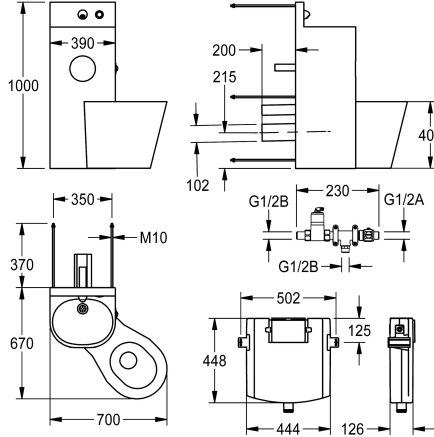

KWC HEAVY-DUTY Monoblocco WC-lavabo

Modell-Linie: HEAVYDUTY | HDTX805R
Heavy Duty | Monoblocchi carcere

KWC-No.

2000100953

Versione con vaso WC a sinistra a 45°

2000100954

Versione con vaso WC centrale, dimensioni 390 x 1000 x 780 mm (L x A x P)

2000100955

Versione con vaso WC 45° a destra, dimensioni 700 x 1000 x 670 mm (L x A x P)

Posizione del vaso wc

Sinistro

In mezzo

Destro/destra

Monoblocco WC-lavabo. In acciaio inox 18/10, spessore acciaio inox del monoblocco: 2 mm, spessore acciaio inox del WC: 1,6 mm. Saldato senza giunture, viti non visibili, manutenzione tramite vano tecnico sul retro, porta rotolo integrato a nicchia, rubinetto a chiusura automatica per acqua fredda o miscelata, cassetta di scarico con

Acciaio inox

Codice materiale

1.4301

Spessore del materiale - corpo

2 mm

Spessore del materiale - wc

1.5 mm

Dimensione scarico

DN 50 / DN 100

Profondità totale

669 mm

Altezza totale

1.000 mm

Larghezza complessiva

699 mm

Troppo pieno