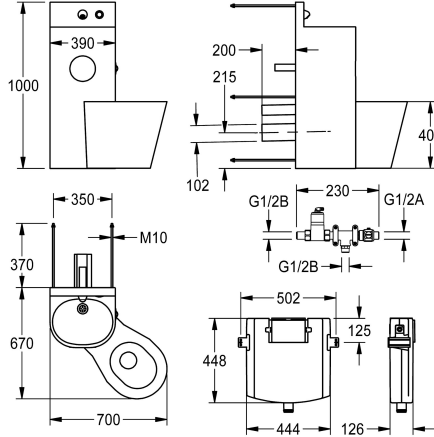

KWC HEAVY-DUTY Monoblocco WC-lavabo

Modell-Linie: HEAVYDUTY | HDTX805R
Heavy Duty | Monoblocchi carcere

KWC-No.

2000100953

Versione con vaso WC a sinistra a 45°

2000100954

Versione con vaso WC centrale, dimensioni 390 x 1000 x 780 mm (L x A x P)

2000100955

Versione con vaso WC 45° a destra, dimensioni 700 x 1000 x 670 mm (L x A x P)

Posizione del vaso wc

Sinistro

In mezzo

Destro /destra

Monoblocco WC-lavabo. In acciaio inox 18/10, spessore acciaio inox del monoblocco: 2 mm, spessore acciaio inox del WC: 1,6 mm. Saldato senza giunture, viti non visibili, manutenzione tramite vano tecnico sul retro, porta rotolo integrato a nicchia, rubinetto a chiusura automatica per acqua fredda o miscelata, cassetta di scarico con

Acciaio inox

Codice materiale

1.4301

Spessore del materiale - corpo

2 mm

Spessore del materiale - wc

1.5 mm

Dimensione scarico

DN 50 / DN 100

Profondità totale

669 mm

Altezza totale

1.000 mm

Larghezza complessiva

699 mm

Troppo pieno