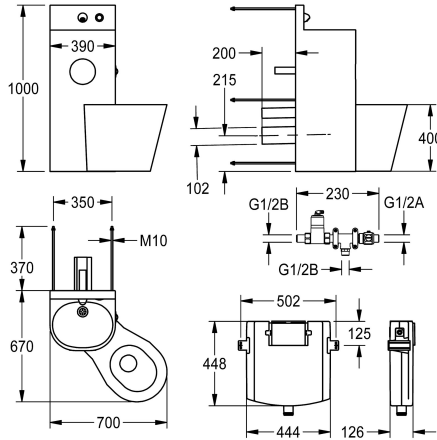

KWC HEAVY-DUTY WC-wastafelcombinatie

Modell-Linie: HEAVYDUTY | HDTX805R
Heavy Duty | WC-wastafelcombinaties

KWC-No.

2000100953

Uitvoering met links 45° geplaatste diepspoeltoilet

2000100954

Uitvoering met in het midden geplaatste diepspoeltoilet, afmetingen 390 x 1000 x 780 mm (B x H x D)

2000100955

Uitvoering met rechts 45° geplaatste diepspoeltoilet, afmetingen 700 x 1000 x 670 mm (B x H x D)

Toilet positie

Links

Midden

Rechts

WC-wastafelcombinatie van roestvrij staal, mat, voor opstelling voor een aan achterzijde toegankelijke technische ruimte, met op afstand bediende beslagonderdelen, voor montage in technische ruimte, bevestiging aan achterzijde met draadstangen. Sokkel, materiaaldikte 2 mm, met hoog opstaand achterpaneel inclusief wandstopcontact en drukknopbediening, met naadloos ingelaste toiletroloping en voegloos ingegoten wasbak, met sifon, afvoer DN 40. WC met grondige spoeling, materiaaldikte 1,6 mm, zijafscherming over gehele bodemplengte, rangschikking rechts 45°, spoelrand beschermd tegen verbergen van voorwerpen,

spoelverhouding volgens EN 997 gecertificeerd, afvoer achter horizontaal DN 100. Zelfstandige afsluiter met afstandsbediening voor aansluiting op voorgemengd warm- of koudwateraansluiting, onafhankelijk en terugslagvrij sluitend. In de wand ingebouwde spoelbak, bestand tegen condensatie, met doorspoeltechniek (9 of 6 l). Inclusief bevestigingsmateriaal.

Afmetingen 700 x 1000 x 670 mm (B x H x D)
Stand van de WC rechts

Technical Data

Breedte omkasting

390 mm

Servicepaneel

Ja

Vloerbevestigingsplaat

Neen

Inlaat omvang

DN 15

Materiaal

Roestvrij staal

Materiaalcode

1.4301

Wanddikte omkasting

2 mm

Wanddikte WC

1.5 mm

Uitlaat diameter

DN 50 / DN 100

Totale diepte

669 mm

Totale hoogte

1.000 mm

Totale breedte

699 mm

Overloop

Neen

Leiding materiaal

Roestvrij staal

Zelfsluitende kranen

Mechanisch

Toiletrol diameter

153 mm

Schortdesign

Ronde vorm

Zeepschaaltje

Neen