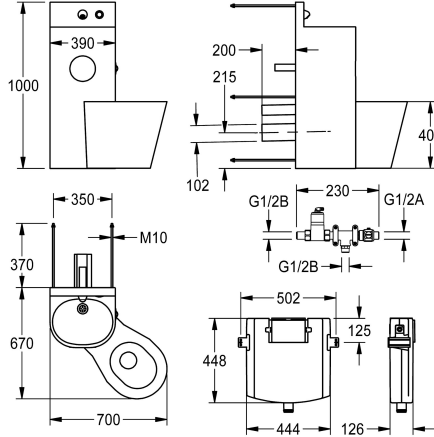

KWC HEAVY-DUTY WC washbasin combination

Modell-Linie: HEAVYDUTY | HDTX805R
Heavy Duty | Fångelse moduler

KWC-No.

2000100953

Version with WC pan angled 45° to the left

2000100954

Version with centrally arranged WC pan Dimensions 390 x 1000 x 780 mm (W x H x D)

2000100955

Version with WC pan angled 45° to the right Dimensions 700 x 1000 x 670 mm (W x H x D)

Toalett placering

Vänster

Mitten

Höger

Chromium nickel steel WC wash basin combination, satin finish surface for installing in front of a utility room accessible from the back with remotely controlled tap components for fitting in the utility room, fixing from the back with threaded pins. Mounting stand, material thickness 2 mm with elevated rear wall including wall outlet and press button operation, seamless welded WC paper compartment and seamless moulded wash basin with trap, outlet DN 40. WC pan, material thickness 1.6 mm with full-length skirting, arranged on the right 45 degrees, bowl rim where nothing can hide,

Overall dimensions 700 x 1000 x 670 mm (W x H x D)
WC position on the right

Technical Data

Kroppsvidd	390 mm
Främre ingångs panel	Ja
Golvfixerad skak platta	Nej
Inbyggnadsmått	DN 15
Material	Rostfritt stål
Materialkod	1.4301
Material tjocklek kropp	2 mm
Material tjocklek WC	1.5 mm
Utloppets storlek	DN50#DN100
Övergripande djup	669 mm
Total höjd	1,000 mm
Total bredd	699 mm
Bräddavlopp	Nej
rör material	Rostfritt stål
Självstängande tryck knapp	Mekanisk
Toalett rulls diameter	153 mm
Skruvad design	Rund form
Tvål kopp	Nej
Sprut längd	83 mm

Kroppsvidd	390 mm
Främre ingångs panel	Ja
Golvfixerad skak platta	Nej
Inbyggnadsmått	DN 15
Material	Rostfritt stål
Materialkod	1.4301
Material tjocklek kropp	2 mm
Material tjocklek WC	1.5 mm
Utloppets storlek	DN50#DN100
Övergripande djup	669 mm
Total höjd	1,000 mm
Total bredd	699 mm
Bräddavlopp	Nej
rör material	Rostfritt stål
Självstängande tryck knapp	Mekanisk
Toalett rulls diameter	153 mm
Skruvad design	Rund form
Tvål kopp	Nej
Sprut längd	83 mm