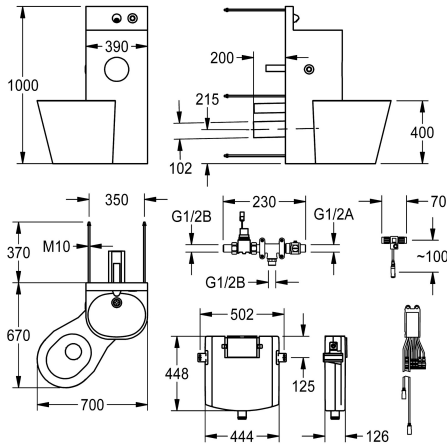

KWC HEAVY-DUTY

Kombinace WC a umyvadla

Modell-Linie: HEAVYDUTY | HDTX806L

Příslušenství Kombinace | Příslušenství Kombinace

KWC-No.

2000100956

Provedení s WC s hlubokým splachováním umístěným vlevo pod úhlem 45°

2000100957

Provedení s WC s hlubokým splachováním umístěným uprostřed, rozměry 390 x 1000 x 780 mm (š x v x h)

2000100958

Provedení s WC s hlubokým splachováním umístěným vpravo pod úhlem 45°, rozměry 699 x 1000 x 669 mm (š x v x h)

Pozice WC

levý, - á, -é

střední

pravý

WC kombinované s umyvadlem k instalaci před servisní místností přístupné ze zadu, s elektronickými komponenty armatur k montáži v servisní místnosti. Skryté upevnění WC kombinovaného s umyvadlem zezadu pomocí závitových tyčí. Stojan z chromikové oceli, tloušťka materiálu 2 mm, s nahoru vytaženou zadní stěnou včetně montovaného nástěnného vývodu, s beze spáry vytvarovanou, oválnou umyvadlovou mísou, s beze spáry přivařenou příhradkou na roli toaletního papíru a přivařeným WC s hlubokým splachováním z chromikové oceli, tloušťka materiálu 1,6

mm. Se splachovací nádrží k montáži pod omítku (9 nebo 6 l), přenos aktivní funkce prostřednictvím piezoelektrického tlačítka s jednotkou servomotoru, vždy s jedním piezoelektrickým tlačítkem pro umyvadlovou armaturu a splachování WC. Včetně upevňovacích materiálů.

Rozměry 700 x 1000 x 670 mm (š x v x h) provedení s vlevo pod úhlem 45° umístěným WC s hlubokým splachováním

Technické údaje

Šířka
Přední panel
Podlahová fixační deska
Velikost přívodní trubky
Materiál
Kód materiálu
Tloušťka materiálu těla
Tloušťka materiálu WC
Velikost odtokové trubky
Celková hloubka
Celková výška
Celková šířka
Přepad
Materiál potrubí
Samouzavírací tlačný ventil
Průměr držáku toaletního papíru
Kryt konstrukce
Miska na mýdlo

390 mm
Ne
Ne
DN 15
ušlechtilá ocel
1.4301
2 mm
1.5 mm
DN50#DN100
669 mm
1.000 mm
699 mm
Ne
nerezová ocel
elektronická
153 mm
kulatý tvar
Ne