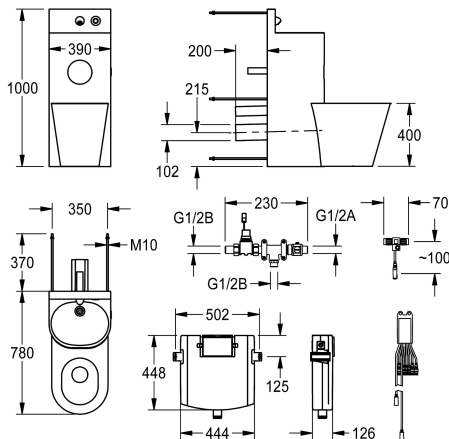

KWC HEAVY-DUTY

Kombinace WC a umyvadla

Modell-Linie: HEAVYDUTY | HDTX806M

Příslušenství Kombinace | Příslušenství Kombinace

KWC-No.

2000100956

Provedení s WC s hlubokým splachováním umístěným vlevo pod úhlem 45°

2000100957

Provedení s WC s hlubokým splachováním umístěným uprostřed, rozměry 390 x 1000 x 780 mm (š x v x h)

2000100958

Provedení s WC s hlubokým splachováním umístěným vpravo pod úhlem 45°, rozměry 699 x 1000 x 669 mm (š x v x h)

Pozice WC

levý, - á, -é

střední

pravý

Kombinace WC a umyvadla z chromikové oceli, povrch hedvábně matný, k instalaci před servisní místností, komponenty armatur se vzdáleným ovládáním k montáži v servisní místnosti, upevnění zezadu pomocí závitových tyčí. Stojan, tloušťka materiálu 2 mm, s nahoru vytaženou zadní stěnou včetně nástěnného ventilu a piezoelektrického tlačítka s funkcí start/stop, s beze spár vevařeným otvorem na roli toaletního papíru a s beze spár vytvarovaným umyvadlem, se sifonem, odtok DN 40. WC s hlubokým splachováním, tloušťka materiálu 1,6 mm, s opláštěním až na zem, umístění uprostřed 90°, splachovací okraj chráněný proti

ukrývání předmětů, s piezoelektrickým tlačítkem na splachování WC, splachování certifikováno podle EN 997, odpad vzadu vodorovný DN 100. S elektromagnetickým ventilem k připojení na předmíchanou teplou nebo studenou vodu. Podomítková splachovací nádrž, izolovaná proti kondenzaci vody, s jednomnožstevní technikou splachování (9 nebo 6 l). Napájecí napětí 24 V DC. Včetně upevňovacího materiálu.

Celkové rozměry: 390 x 1000 x 775 mm (š x v x h)

Technické údaje

Šířka
Přední panel
Podlahová fixační deska
Velikost přívodní trubky
Materiál
Kód materiálu
Tloušťka materiálu těla
Tloušťka materiálu WC
Velikost odtokové trubky
Celková hloubka
Celková výška
Celková šířka
Přepad
Materiál potrubí
Samouzavírací tlačný ventil
Průměr držáku toaletního papíru
Kryt konstrukce

390 mm
ano
Ne
DN 15
ušlechtilá ocel
1.4301
2 mm
1.5 mm
DN50#DN100
775 mm
1.000 mm
390 mm
Ne
nerezová ocel
elektronická
153 mm
kulatý tvar