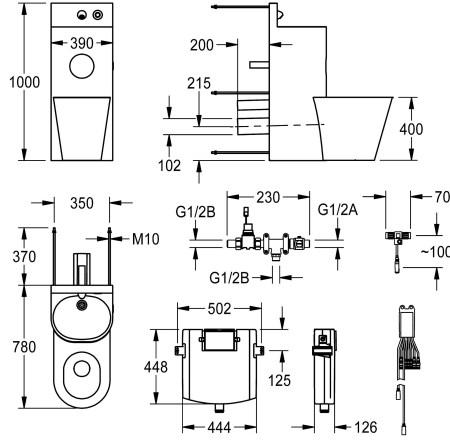

KWC HEAVY-DUTY WC-pytty-pesuallasyhdistelmä

Modell-Linie: HEAVYDUTY | HDTX806M
Heavy Duty | Heavy Duty

KWC-No.

2000100956

Malli, jossa on lattialle asennettava WC-pytty vasemmalla 45°:n kulmassa

2000100957

Malli, jossa keskellä on lattialle asennettava WC-pytty, mitat 390 x 1000 x 780 mm (L x K x S)

2000100958

Malli, jossa on lattialle asennettava WC-pytty oikealla 45°:n kulmassa, mitat 699 x 1000 x 669 mm (L x K x S)

ATT-WS-WCPOS

Vasen

Keskellä

Oikea

WC ja pesuallasyhdistelmä krominikkeliterästä, satiinipinta. Säiliö sekä etäohjattavat hanakomponentit huoltotilassa, joiden asennus takaa kierrepulteilla. Jalusta 2 mm terästä, takanostossa poistoputki sekä piezopainike start/stop toiminnolla. Integroitu saumaton pesuallas vesilukolla DN 40 sekä WC paperilokero. WC-istuimen materiaali vahvuus 1.6 mms, saumaton allas ilman

syvennyksiä. EN 997 sertifioitu piezopainike WC-huuhdelua varten, poisto takaseinään DIN 100. Solenoidilla kytkettäväksi esisekoitettuun kuumaan veteen tai kylmään veteen. Kondensoimatonta vesitiivis säiliö yhdellä huuhtelulla (9 tai 6 litraa). 24 V DC, sisältää kiinnitysmateriaalin. -WC-istuin keskellä. Mitat 390 x 1000 x 775 mm (L x K x S)

Tekniset tiedot

ATT-WS-BODYW

ATT-WS-FACCESSPANEL

ATT-WS-FLOORFIXPLAT

Sisääntuloaukon koko

Materiaali

Rst teräslaji

ATT-WS-MATTHICKBODY

ATT-WS-MATTHICKWC

Ulostuloaukon halkaisija

Kokonaissyvyys

Kokonaiskorkeus

Kokonaisleveys

Ylijuoksu

ATT-WS-PIPEMAT

ATT-WS-PUSHBUTTONSC

ATT-WS-RHOLDDIA

ATT-WS-SHROUDESIGN

Soap dish

ATT-WS-SPOUTL

Pinnan viimeistely

390 mm

Kyllä

Ei

DN 15

Ruostumaton teräs

1.4301

2 mm

1.5 mm

DN50#DN100

775 mm

1,000 mm

390 mm

Ei

Ruostumaton teräs

ELECTRONICAL

153 mm

ROUND-SHAPE

Ei

83 mm

Satiinipintainen