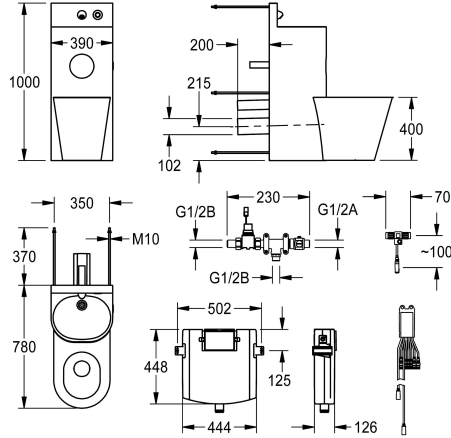

KWC HEAVY-DUTY Monoblocco WC-lavabo

Modell-Linie: HEAVYDUTY | HDTX806M
Heavy Duty | Monoblocchi carcere

KWC-No.

2000100956

Versione con vaso WC a sinistra a 45°

2000100957

Versione con vaso WC centrale, dimensioni 390 x 1000 x 780 mm (L x A x P)

2000100958

Versione con vaso WC 45° a destra, dimensioni 699 x 1000 x 669 mm (L x A x P)

Posizione del vaso wc

Sinistro

In mezzo

Destro /destra

Chromium nickel steel WC wash basin combination, satin finish surface for installing outside a utility room accessible from the back with remotely controlled tap components for fitting in the utility room, fixing from the back with threaded pins. Mounting stand, material thickness 2 mm with elevated rear wall including wall outlet and piezo button with start/stop function with seamless welded WC paper compartment and seamless moulded wash basin with trap, outlet DN 40. WC pan, material thickness 1.6 mm with full-length skirting, arranged in the middle 90 degrees, bowl rim where nothing

can hide with piezo button for WC flushing, flushing certified pursuant to EN 997, horizontal outlet at the back DIN 100. With solenoid to connect to premixed hot water or cold water. Condensation water-proof concealed cistern with single flush technology (9 or 6 litres) Supply voltage 24 V DC Including fixing material.

Overall dimensions 390 x 1000 x 775 mm (W x H x D)

Dati tecnici

Larghezza corpo

390 mm

Pannello di accesso anteriore

Si

Fissaggio a pavimento per piatto

No

Dimensione mandata

DN 15

Materiale

Acciaio inox

Codice materiale

1.4301

Spessore del materiale - corpo

2 mm

Spessore del materiale - wc

1.5 mm

Dimensione scarico

DN 50 / DN 100

Profondità totale

775 mm

Altezza totale

1,000 mm

Larghezza complessiva

390 mm

Troppo pieno

No

Materiale della tubazione

Acciaio al nichel-cromo 18/10

Pulsanti a chiusura automatica

ELECTRONICAL

Diametro del portarotoli

153 mm

Forma arrotondata

Forma rotonda

Porta sapone

No

Lunghezza bocca

83 mm