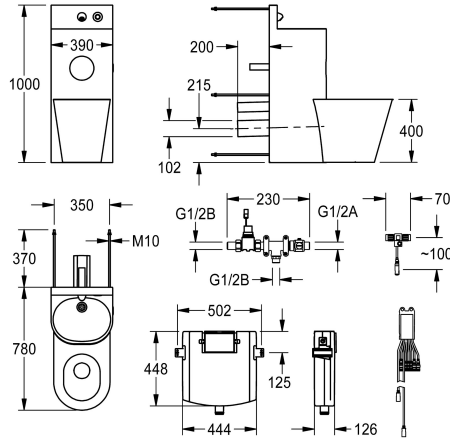

KWC HEAVY-DUTY WC-wastafelcombinatie

Modell-Linie: HEAVYDUTY | HDTX806M
Heavy Duty | WC-wastafelcombinaties

KWC-No.

2000100956

Uitvoering met links 45° geplaatste diepspoeltoilet

2000100957

Uitvoering met in het midden geplaatste diepspoeltoilet, afmetingen 390 x 1000 x 780 mm (B x H x D)

2000100958

Uitvoering met rechts 45° geplaatste diepspoeltoilet, afmetingen 699 x 1000 x 669 mm (B x H x D)

Toilet positie

Links

Midden

Rechts

WC/wastafelcombinatie van roestvrij staal, mat, voor opstelling voor een aan achterzijde toegankelijke technische ruimte, met op afstand bediende beslagonderdelen, voor montage in technische ruimte, bevestiging aan achterzijde met draadstangen. Sokkel, materiaaldikte 2 mm, met hoog opstaand achterpaneel en piezo-druknop met start/stop-functie, met naadloos ingelaste toiletroloping en voegloos ingegoten wasbak met sifon, afvoer DN 40 WC met grondige spoeling, materiaaldikte 1,6 mm, zijafscherming over gehele bodemlengte, rangschikking midden

90° spoelrand beschermd tegen verbergen van voorwerpen, met piezo-druknop voor WC-spoeling, spoelverhouding volgens EN 997 gecertificeerd, afvoer achter horizontaal DN 100. Met magneetventiel voor aansluiting op voorgemengd warm- of koudwateraansluiting. In de wand ingebouwde spoelbak, met doorspoeltechniek (6 of 9 l), bestand tegen condensatie. Aansluitspanning 24 V DC. Inclusief bevestigingsmateriaal. Afmetingen 390 x 1000 x 775 mm (B x H x D)

1.5 mm

Uitlaat diameter

DN 50 / DN 100

Totale diepte

775 mm

Totale hoogte

1,000 mm

Totale breedte