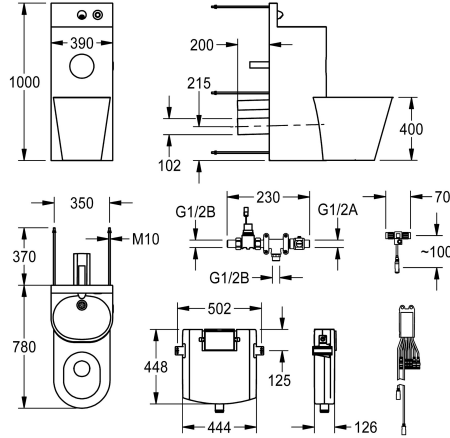

KWC HEAVY-DUTY WC-wastafelcombinatie

Modell-Linie: HEAVYDUTY | HDTX806M
Heavy Duty | WC-wastafelcombinaties

KWC-No.

2000100956

Uitvoering met links 45° geplaatste diepspoeltoilet

2000100957

Uitvoering met in het midden geplaatste diepspoeltoilet, afmetingen 390 x 1000 x 780 mm (B x H x D)

2000100958

Uitvoering met rechts 45° geplaatste diepspoeltoilet, afmetingen 699 x 1000 x 669 mm (B x H x D)

Toilet positie

Links

Midden

Rechts

WC/wastafelcombinatie van roestvrij staal, mat, voor opstelling voor een aan achterzijde toegankelijke technische ruimte, met op afstand bediende beslagonderdelen, voor montage in technische ruimte, bevestiging aan achterzijde met draadstangen. Sokkel, materiaaldikte 2 mm, met hoog opstaand achterpaneel en piezo-drukknop met start/stop-functie, met naadloos ingelaste toiletroloping en voegloos ingegoten wasbak met sifon, afvoer DN 40 WC met grondige spoeling, materiaaldikte 1,6 mm, zijafscherming over gehele bodemlengte, rangschikking midden

90° spoelrand beschermd tegen verbergen van voorwerpen, met piezo-drukknop voor WC-spoeling, spoelverhouding volgens EN 997 gecertificeerd, afvoer achter horizontaal DN 100. Met magneetventiel voor aansluiting op voorgemengd warm- of koudwateraansluiting. In de wand ingebouwde spoelbak, met doorspoeltechniek (6 of 9 l), bestand tegen condensatie. Aansluitspanning 24 V DC. Inclusief bevestigingsmateriaal. Afmetingen 390 x 1000 x 775 mm (B x H x D)

1.5 mm

Uitlaat diameter

DN 50 / DN 100

Totale diepte

775 mm

Totale hoogte

1,000 mm

Totale breedte