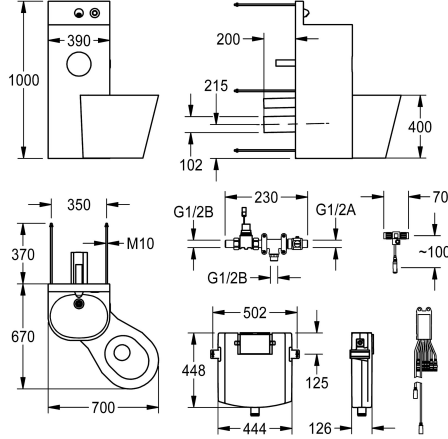

KWC HEAVY-DUTY WC-wastafelcombinatie

Modell-Linie: HEAVYDUTY | HDTX806R
Heavy Duty | WC-wastafelcombinaties

KWC-No.

2000100956

Uitvoering met links 45° geplaatste diepspoeltoilet

2000100957

Uitvoering met in het midden geplaatste diepspoeltoilet, afmetingen 390 x 1000 x 780 mm (B x H x D)

2000100958

Uitvoering met rechts 45° geplaatste diepspoeltoilet, afmetingen 699 x 1000 x 669 mm (B x H x D)

Toilet positie

Links

Midden

Rechts

WC/wastafelcombinatie van roestvrij staal, mat, voor opstelling voor een aan achterzijde toegankelijke technische ruimte, met op afstand bediende beslagonderdelen, voor montage in technische ruimte, bevestiging aan achterzijde met draadstangen. Sokkel, materiaaldikte 2 mm, met hoog opstaand achterpaneel en piezo-drukknop met start/stop-functie, met naadloos ingelaste toiletroloping en voegloos ingegoten wasbak met sifon, afvoer DN 40 WC met grondige spoeling, materiaaldikte 1,6 mm, zijafscherming over gehele bodemlengte, rangschikking rechts 45°

Afmetingen 699 x 1000 x 669 mm (B x H x D)

Technical Data

Breedte omkasting

390 mm

Servicepaneel

Ja

Vloerbevestigingsplaat

Neen

Toiletrol diameter

153 mm

Schortdesign

Ronde vorm

Zeepschaaltje

Neen

Lengte uitloop

83 mm