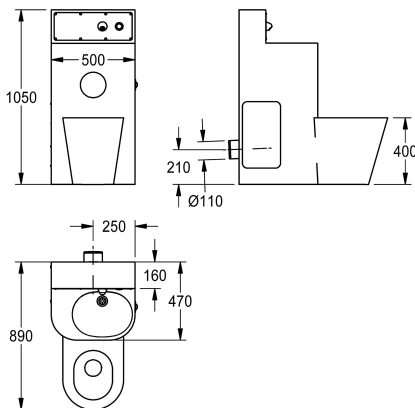

KWC HEAVY-DUTY

Zestaw sanitarny umywalka + miska WC

Modell-Linie: HEAVYDUTY | HDTX815M

Heavy Duty | Urządzenia sanitarne odporne na wandalizm

KWC-No.

2000100965

Wersja z miską sedesową głęboką z lewej strony pod kątem 45°

2000100966

Wersja z miską sedesową głęboką na środku, wymiary 500 x 1050 x 890 mm (szer. x wys. x głęb.)

2000100967

Wersja z miską sedesową głęboką z prawej strony pod kątem 45°, wymiary 810 x 1050 x 780 mm (szer. x wys. x głęb.)

Pozycja miski WC

Po lewej stronie

W środku

Po prawej stronie

Zestaw sanitarny "umywalka+miska WC" ze stali szlachetnej, powierzchnia szlifowana matowa, do montażu przy ścianie. Ukryte mocowanie za pomocą śrub dwustronnych, zamknięty otwór rewizyjny. Stojąca na posadzce kolumna, grubość materiału 2 mm, podwyższona ścianka tylna ze zintegrowaną wylewką wody i przyciskiem uruchamiającym. Owalna niecka umywalki bezpiecznie połączona z kolumną, syfon z tworzywa sztucznego. Bezspoinowo wstawiane zagłębienie do przechowywania papieru toaletowego. Przyspawana lejowa miska WC ze stali szlachetnej, grubość materiału 1,6 mm, z długim do podłogi fartuchem okalającym, umieszczenie miski WC centralnie. Krawędź miski

zabezpieczona przed ukryciem przedmiotów, wydajność spłukania certyfikowana zgodnie z EN 997, odpływ tylny poziomy DN 100. Samozamykający zawór przelotowy z uruchamianiem zdalnym do podłączenia wody wstępnie zmieszanej lub wody zimnej, samoczynne zamykanie z zabezpieczeniem przed odbiciem. Podtylny zbiornik wody z izolacją przed skraplaniem, stała wydajność spłukiwania (9 lub 6 l). Zestaw montażowy w komplecie.

Wymiary całkowite 500 x 1050 x 890 mm (szer. x wys. x gł.)
Umieszczenie miski WC centralnie

Dane techniczne

Szerokość obudowy

500 mm

Panel dostępowy czolowy

Tak

Płyta mocująca do podłogi

Nie

Średnica dopływu

DN 15

Materiał

Stal szlachetna

Kod materiałowy

1.4301

Grubość materiału, obudowa

2 mm

Grubość materiału, WC

1.5 mm

Średnica odpływu

DN 50 / DN 100

Łączna głębokość

890 mm

Łączna wysokość

1.050 mm

Łączna szerokość

500 mm

Przelew

Nie

Materiał orurowania

Stal szlachetna

Abaterie samozamykające

Mechaniczny

Średnica uchwyty na papier toaletowy

153 mm

Wzór nakładki

Okrągły kształt