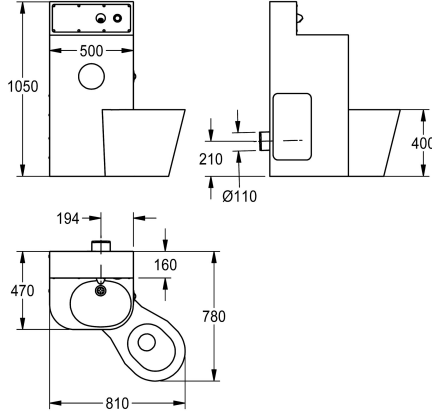

KWC HEAVY-DUTY Combi-Unit

Modell-Linie: HEAVYDUTY | HDTX815R
Heavy Duty | Heavy Duty

KWC-No.

2000100965

WC -istuimen sijainti: vasemmalla

2000100966

WC -istuimen sijainti: keskellä

2000100967

WC -istuimen sijainti: oikealla

ATT-WS-WCPOS

Vasen

Keskellä

Oikea

WC -istuin-pesuallasyhdistelmä, krominikkeliterästä, satiinipinta, sijoitus seinän eteen, piilotettu kiinnitys kannatuspulteilla, suljettava tarkastusaukko. Lattialla seisova pylväs, materiaalin vahvuus 2,0 mm, ylös vedetty takanosto, juoksuputki, käyttö painonapilla, lokero WC -paperirullalle, ovaalinmuotoinen pesuallas, muovinen vesilukko. WC -istuin-pesuallasyhdistelmä, materiaalin vahvuus 1,6 mm, lattialevyllä, sijainti vasemmalla 45°; huuhtelureunus suojattu esineiden piilottamista vastaan, huuhtelu sertifioitu

standardin EN 997 mukaisesti, viemäri takana vaakasuorassa DN 100. Itsesulkeutuva sulkuventtiili kauko-ohjaimella, esisekoitetun lämpimän veden tai kylmän veden liitäntää varten, sulkeutuu automaattisesti ja takaiskutta. Piiloasennettu huuhtelusäiliö, kondenssieristetty, yksi huuhtelumäärä (9 tai 6 l). Mukana kiinnitysmateriaalit.

Mitat 809 x 1050 x 779 mm (L x K x S)

Tekniset tiedot

ATT-WS-BODYW

500 mm

ATT-WS-FACCESSPANEL

Kyllä

ATT-WS-FLOORFIXPLAT

Ei

Sisääntuloaukon koko

DN 15

Materiaali

Ruostumaton teräs

Rst teräslaji

1.4301

ATT-WS-MATTHICKBODY

2 mm

ATT-WS-MATTHICKWC

1.5 mm

Ulostuloaukon halkaisija

DN50#DN100

Kokonaissyvyys

780 mm

Kokonaishöheys

1,050 mm

Kokonaisleveys

810 mm

Ylijuoksu

Ei

ATT-WS-PIPEMAT

Ruostumaton teräs

ATT-WS-PUSHBUTTONSC

Mekaaninen

ATT-WS-RHOLDDIA

153 mm

ATT-WS-SHROUDDDESIGN

ANGLED-CORNERS

Soap dish

Ei

ATT-WS-SPOUTL

83 mm

Pinnan viimeistely

Satiinipintainen